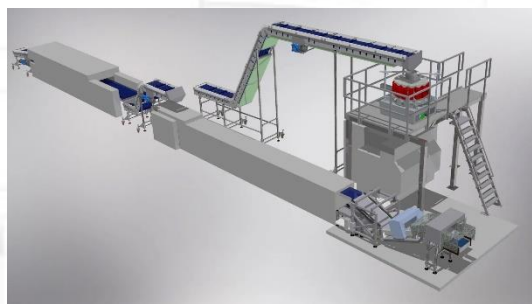

Fördertechnik vom Profi aus Österreich

Die Rollo Transportgeräte u. Förderanlagen Ing. Franz Teufel GesmbH aus Brunn am Gebirge, Österreich, ist ein Familienbetrieb in vierter Generation mit über 90 Jahren Erfahrung in der Fördertechnik. Das Unternehmen entwickelt maßgeschneiderte Förderanlagen, die individuell auf die Bedürfnisse der Kunden abgestimmt sind. Das Leistungsspektrum umfasst unter anderem:

- Gurtförderer
- Mattenförderer
- Glieder- & Scharnierkettenförderer
- Palettentransport
- Rollenbahnen
- Hebegeräte
- Drehvorrichtungen
- Sondermaschinen

Die Fördertechnik ist ein Teilbereich des Maschinenbaus und beschäftigt sich mit der Planung und Realisierung von Einrichtungen zum effizienten Transport von Stückgut (z. B. Paletten, Kisten, Pakete) und Schüttgut (z. B. Sand, Erz, Getreide). Dabei stehen Aufgaben und Prozesse rund um Transport, Umschlag und Lager im Fokus.

Alle Maschinen basieren auf Edelstahlgestellen, die für Robustheit und Wartungsfreundlichkeit sorgen. Das Unternehmen bietet alle Leistungen aus einer Hand:

1. Kontaktaufnahme
2. Beratung
3. Planung (inkl. Skizzen und 3D-Planung)
4. Fertigung